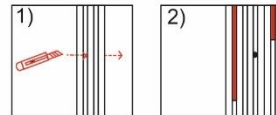

LED LIIKUMISANDUR