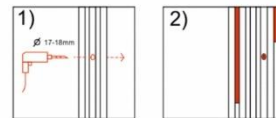

LED ON/OFF LÜLITI