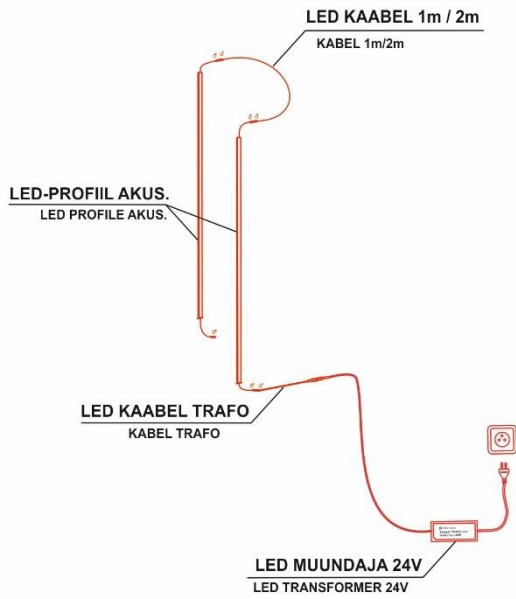

LED LIIKUMISANDUR

LED ON/OFF LÜLITI