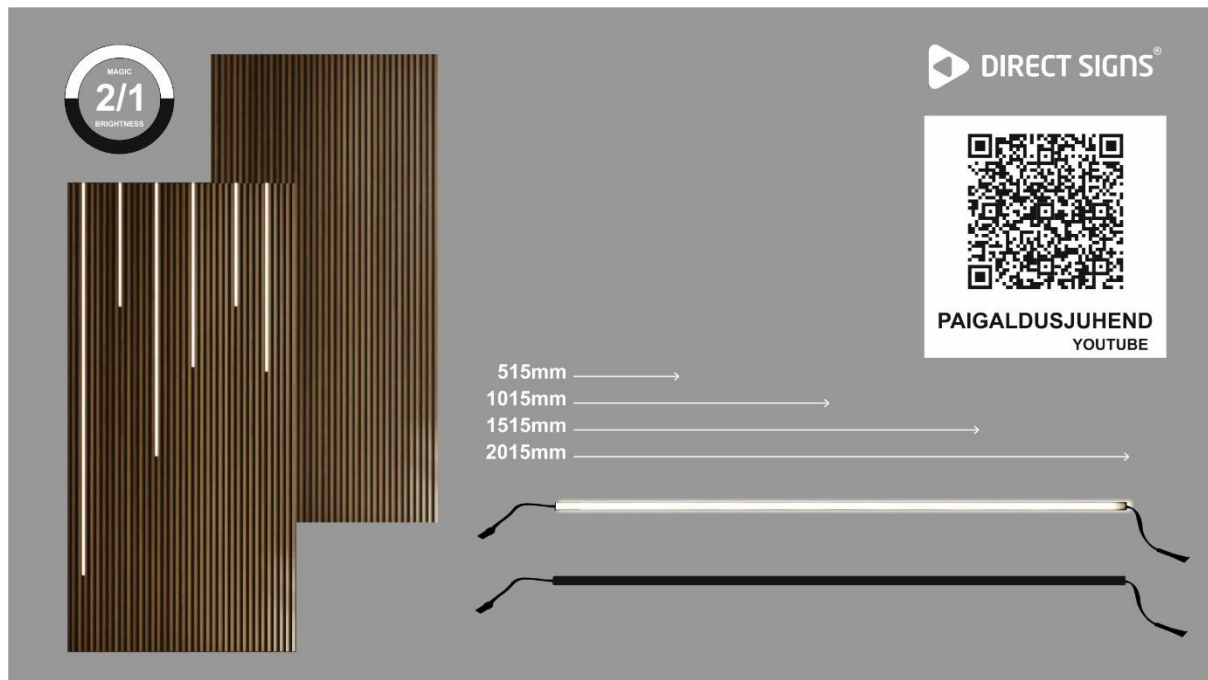

LED-PROFIIL COB 1515MM 18W 3000K

EE

Artiklinumber: 231330

EAN: 8594195911330

Direct signs s.r.o.

Valgusallikas: LED

Pinge: 24 V

Võimsus : 18W

Kaitsetüüp : IP20

Valguse värvus : soe valge

Eluaeg : 30000 h

Dimmerdatavus : Regulaatori abil dimmerdatav

Kuju : Nelinurkne

Energiatõhususe klass : G

Laius: 1 cm

Kõrgus : 0,6 cm

Pikkus : 151,5 cm

Kasutusala : Siseruumides

Värvitemperatuur : 3000K

Valgusvoog : 420 lm - valge hajuti

Värv : Must

Materjal : plast, metall

Kaal : 0,15 kg

Direct signs s.r.o.
Kaštanová 5
620 00 Brno

info@directsigns.cz
DIRECTSIGNS.CZ/SUPPORT
Made in China