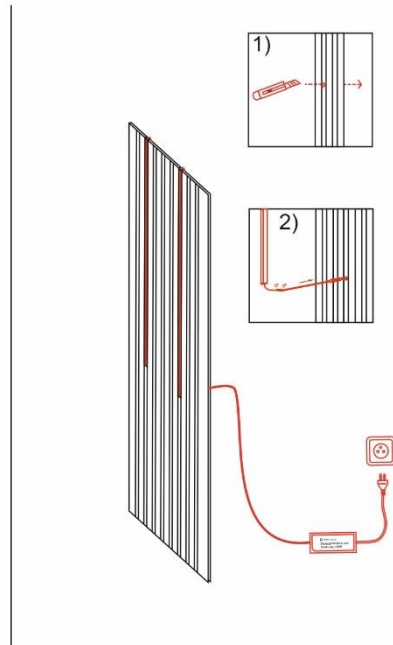

LED LIIKUMISANDUR

LED ON/OFF LÜLITI