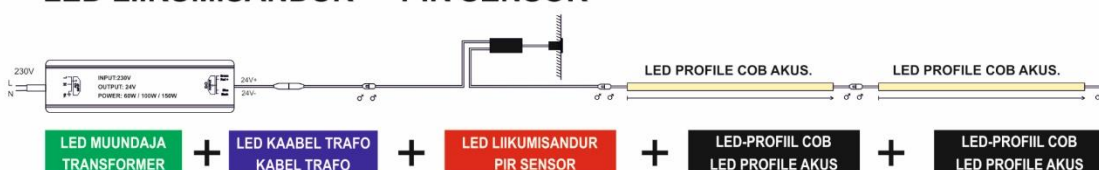

LED-PROFIIL COB

3000K

LED LIIKUMISANDUR PIR SENSOR