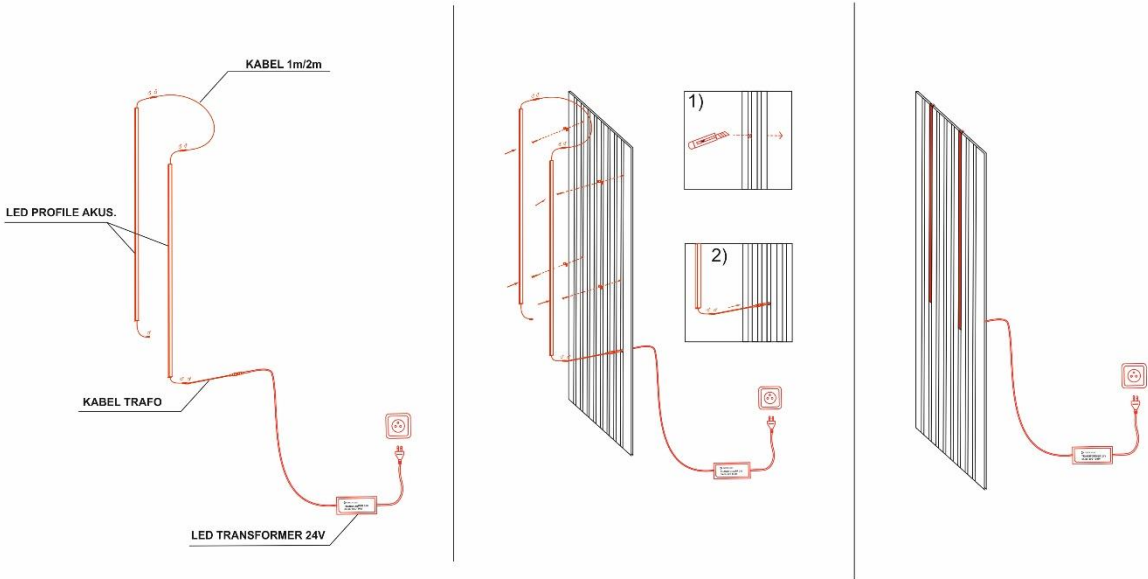

LED PROFILE AKUS