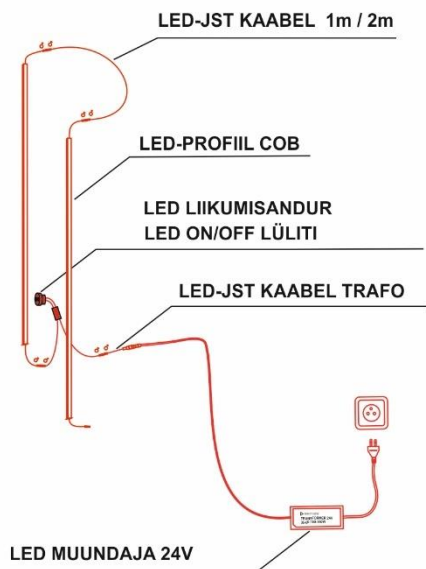

LED LIIKUMISANDUR

LED ON/OFF LÜLITI