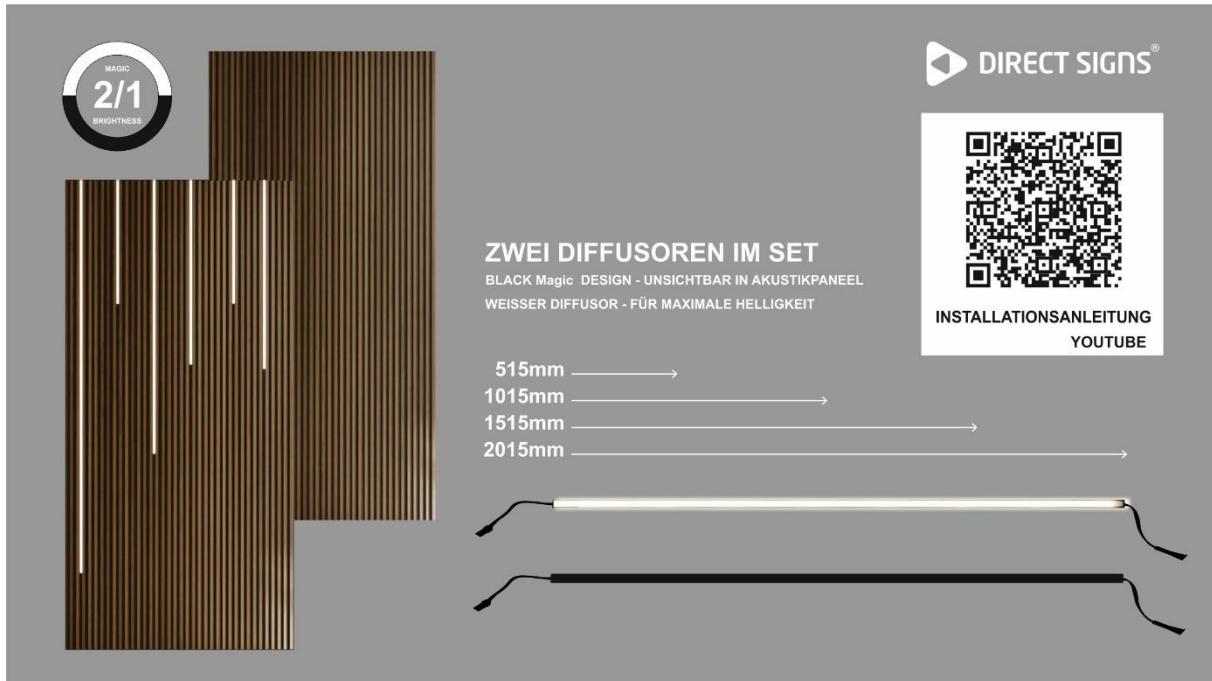

LED PROFILE AKUS 1515mm - 18W - 3000k

DE

Artikelnummer: 231330

EAN-nr.: 8594195911330

Direct signs s.r.o.

Leuchtmittel : LED

Spannung : 24V

Leistung : 18W

Schutzartl : IP20

Lichtfarbe : Warmweiss

Lebensdauer : 30000 h

Dimmbarkeit : Dimmbar mit controller

Forek : Eckig

Energieeffizienzklasse : G

Breite : 1 cm

Höhe : 0,6 cm

Länge : 151,5 cm

Anwendungsbereich : Innen

Farbtemperatur : 3000K

Lichtstrom : 420lm - Weisser Diffusor

Farbe : Schwarz

Material : Kunststoff, Metal

Gewicht : 0,15kg