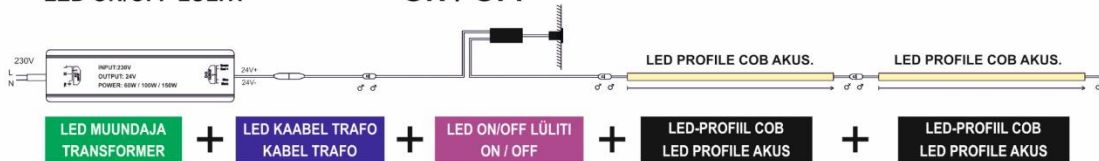

LED ON/OFF LÜLITI ON / OFF